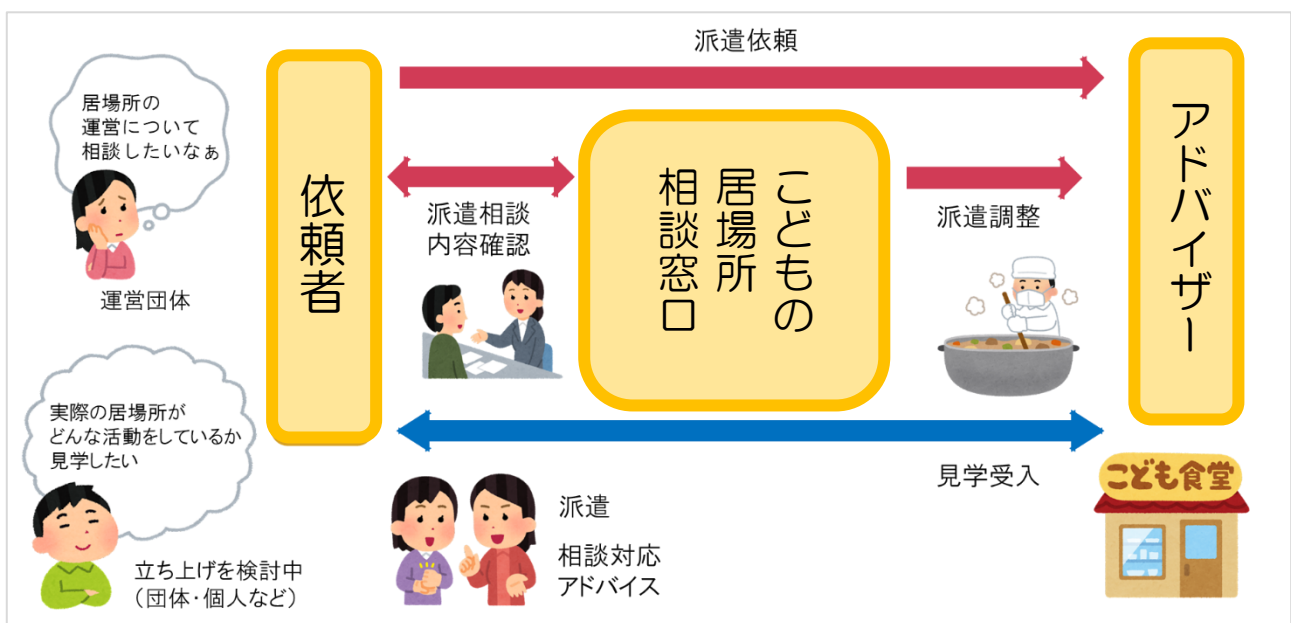

こどもの居場所づくり アドバイザー

「こどもの居場所って実際どんなふうに運営しているの？」

「居場所を見学してみたい」「活動を始めてみたけどわからないことがある」

そんな皆さまにこどもの居場所づくりに取り組む団体（アドバイザー）を派遣したり、見学を受け入れアドバイスしたりします。まずはこどもの居場所づくり相談窓口にご相談ください。

費用 無料

時間・回数 1回につき2時間以内。1団体につき、年3回まで。

「こどもの居場所づくり相談窓口」 社会福祉法人 岡山市社会福祉協議会